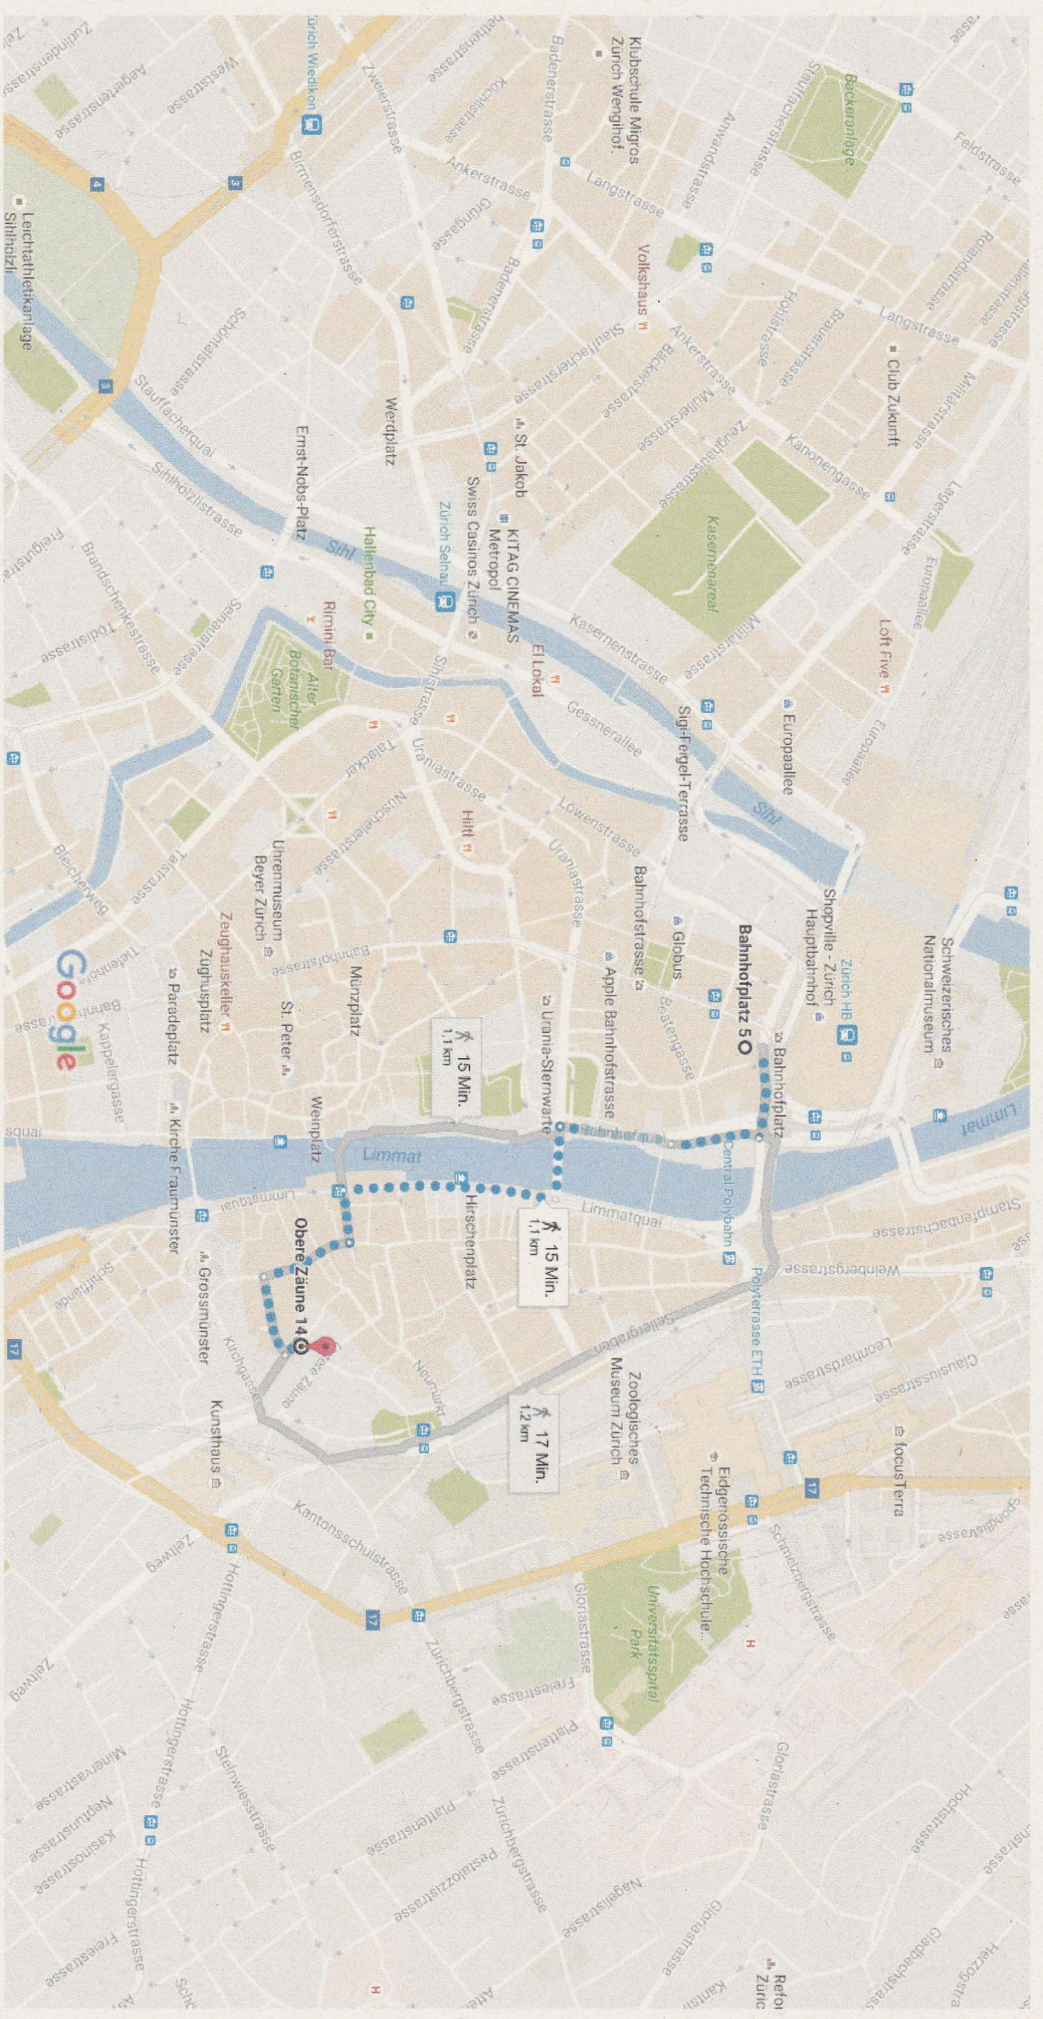

Google Maps Bahnhofplatz 5, 8001 Zürich, Schweiz nach Obere Zäume 14, 8001 Zürich, Schweiz Zu Fuß 1,1 km, 15 Min.

Kartendaten © 2016 Google 500 ft